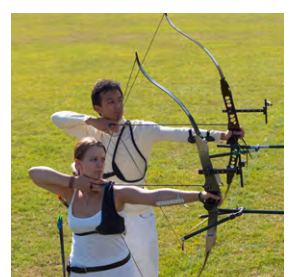

Baumklettern

Für alle, die schon immer ganz hoch hinaus wollten: Sie haben die Gelegenheit, auf bis zu 25 Meter hohe Bäume zu klettern und echte Höhenluft zu schnuppern. Natürlich wird für eine professionelle Anleitung und Sicherung gesorgt.

Teilnehmer min. – max.	Zeitfenster	Voraussetzung	Veranstaltungs- ort	Entfernung zum Hotel
5 – 10	1,5 – 2,5 Stunden, je nach Gruppengröße	Outdoor	Volkersberg	8 km
Veranstalter extern 	Haus Volkersberg, KdÖR Diözese Würzburg Klaus Hofmann, Rektor und Leiter der Jugendbildungsstätte Volkersberg 1 · 97769 Bad Brückenau · Deutschland Tel.: +49 9741 913200 · info@volkersberg.de			

Bogenschießen

Treffen Sie ins Schwarze! Mit ruhiger Hand, einem scharfen Auge und Ziel-sicherheit schaffen Sie unter Anleitung unserer Trainer den Schuss in die Mitte. Treten Sie und Ihr Team in die Fußstapfen von Robin Hood und Little John!

Teilnehmer min. – max.	Zeitfenster	Voraussetzung	Veranstaltungs- ort	Entfernung zum Hotel
10 – 25	2 – 3 Stunden	Outdoor	Bad Brückenau	am Hotel
Veranstalter extern 	Haus Volkersberg, KdÖR Diözese Würzburg Klaus Hofmann, Rektor und Leiter der Jugendbildungsstätte Volkersberg 1 · 97769 Bad Brückenau · Deutschland Tel.: +49 9741 913200 · info@volkersberg.de